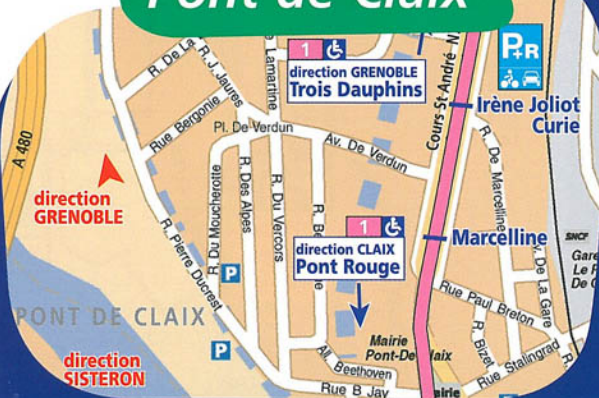

Parking Relais Pont de Claix

Ligne 1 - Arrêt Irène Joliot Curie

125 places - à 20 mn du centre ville

Accès : depuis l'A480, sortie Pont de Claix,
passer le rond-point, prendre direction Pont de Claix,
puis tourner à droite : cours Saint André.
P+R sur votre gauche au n°30.