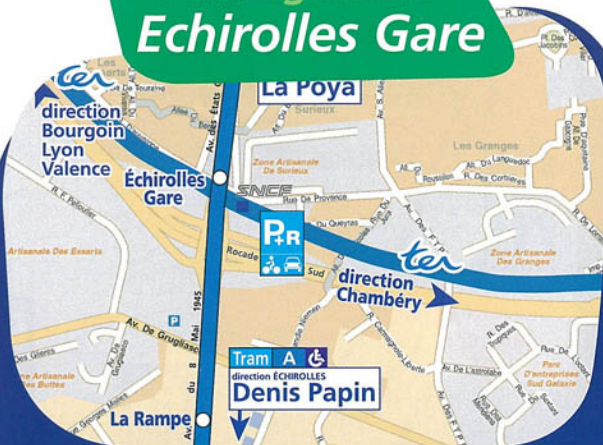

Parking Relais Echirolles Gare

Ligne A - Station Echirolles Gare

Ouverture en octobre 2004.

100 places - à 20 mn du centre ville

Accès : depuis la Rocade Sud,
sortie 7 - Echirolles centre,
Villeneuve, Hôpital Sud.